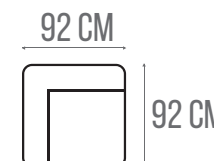

BINGO

VARIANTY: KŘESLO | 1 SEDÁK | 2 SEDÁK | 3 SEDÁK | ROHOVÝ DÍL | 1KA PRODLOUŽENÁ | OTOMAN

- STANDARTNÍ ROZMĚR PODRUČKY 40 CM - LZE UPRAVIT INDIVIDUÁLNĚ
- VÝŠKA SEDU 40 CM LZE UPRAVIT NA LIBOVOLNÝ ROZMĚR
- HLOUBKU SEDU 58 CM LZE UPRAVIT NA LIBOVOLNÝ ROZMĚR

SOFA REAL

KŘESLO

MOŽNOST UL. PROSTORU

1 SEDÁK

MOŽNOST UL. PROSTORU

PRODLOUŽENÁ 1KA

MOŽNOST ÚPRAVY PODRUČKY
MOŽNOST UL. PROSTORU

2 SEDÁK

MOŽNOST UL. PROSTORU
MOŽNOST ROZKLADU POSTELE

2 SEDÁK S ROZKLADEM POSTELE

MOŽNOST UL. PROSTORU
MOŽNOST SAMOSTATNÉHO 2 SEDU

ROHOVÝ DÍL

MOŽNOST ROHOVÉHO STOLKU

3 SEDÁK

MOŽNOST UL. PROSTORU
MOŽNOST ROZKLADU POSTELE