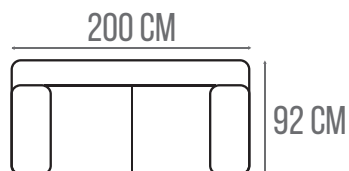

BINGO

VARIANTY: KŘESLO | 1 SEDÁK | 2 SEDÁK | 3 SEDÁK | ROHOVÝ DÍL | 1KA PRODLOUŽENÁ | OTOMAN

- STANDARTNÍ ROZMĚR PODRUČKY 40 CM - LZE UPRAVIT INDIVIDUÁLNĚ
- VÝŠKA SEDU 40 CM LZE UPRAVIT NA LIBOVOLNÝ ROZMĚR
- HLOUBKU SEDU 58 CM LZE UPRAVIT NA LIBOVOLNÝ ROZMĚR

SOFA REAL

KŘESLO

MOŽNOST UL. PROSTORU

1 SEDÁK

MOŽNOST UL. PROSTORU

PRODLOUŽENÁ 1KA

MOŽNOST ÚPRAVY PODRUČKY
MOŽNOST UL. PROSTORU

2 SEDÁK