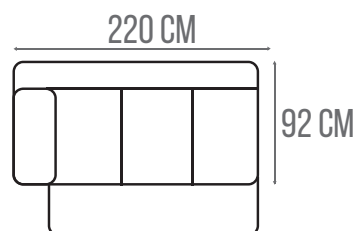

BINGO

VARIANTY: KŘESLO | 1 SEDÁK | 2 SEDÁK | 3 SEDÁK | ROHOVÝ DÍL | 1KA PRODLOUŽENÁ | OTOMAN

- STANDARTNÍ ROZMĚR PODRUČKY 40 CM - LZE UPRAVIT INDIVIDUÁLNĚ
- VÝŠKA SEDU 40 CM LZE UPRAVIT NA LIBOVOLNÝ ROZMĚR
- HLOUBKU SEDU 58 CM LZE UPRAVIT NA LIBOVOLNÝ ROZMĚR

MOŽNOST UL. PROSTORU
MOŽNOST ROZKLADU POSTELE

2 SEDÁK S ROZKLADEM POSTELE

MOŽNOST UL. PROSTORU
MOŽNOST SAMOSTATNÉHO 2 SEDU

ROHOVÝ DÍL

MOŽNOST ROHOVÉHO STOLKU

3 SEDÁK

MOŽNOST UL. PROSTORU
MOŽNOST ROZKLADU POSTELE

3 SEDÁK S ROZKLADEM POSTELE

MOŽNOST UL. PROSTORU
MOŽNOST SAMOSTATNÉHO 3 SEDU

OTOMAN

MOŽNOST UL. PROSTORU