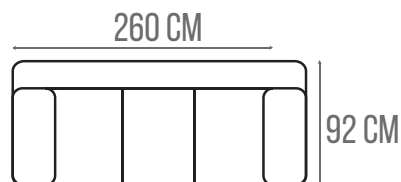

BINGO

VARIANTY: KŘESLO | 1 SEDÁK | 2 SEDÁK | 3 SEDÁK | ROHOVÝ DÍL | 1KA PRODLOUŽENÁ | OTOMAN

- STANDARTNÍ ROZMĚR PODRUČKY 40 CM - LZE UPRAVIT INDIVIDUÁLNĚ
- VÝŠKA SEDU 40 CM LZE UPRAVIT NA LIBOVOLNÝ ROZMĚR
- HLOUBKU SEDU 58 CM LZE UPRAVIT NA LIBOVOLNÝ ROZMĚR

MOŽNOST UL. PROSTORU
MOŽNOST ROZKLADU POSTELE

2 SEDÁK S ROZKLADEM POSTELE

MOŽNOST UL. PROSTORU
MOŽNOST SAMOSTATNÉHO 2 SEDU

ROHOVÝ DÍL

MOŽNOST ROHOVÉHO STOLKU

3 SEDÁK

MOŽNOST UL. PROSTORU
MOŽNOST ROZKLADU POSTELE

3 SEDÁK S ROZKLADEM POSTELE

MOŽNOST UL. PROSTORU
MOŽNOST SAMOSTATNÉHO 3 SEDU

OTOMAN

MOŽNOST UL. PROSTORU