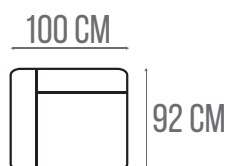

BINGO

VARIANTY: KŘESLO | 1 SEDÁK | 2 SEDÁK | 3 SEDÁK | ROHOVÝ DÍL | 1KA PRODLOUŽENÁ | OTOMAN

- STANDARTNÍ ROZMĚR PODRUČKY 40 CM - LZE UPRAVIT INDIVIDUÁLNĚ
- VÝŠKA SEDU 40 CM LZE UPRAVIT NA LIBOVOLNÝ ROZMĚR
- HLOUBKU SEDU 58 CM LZE UPRAVIT NA LIBOVOLNÝ ROZMĚR

SOFA REAL

KŘESLO

MOŽNOST UL. PROSTORU

1 SEDÁK

MOŽNOST UL. PROSTORU

PRODLOUŽENÁ 1KA

MOŽNOST ÚPRAVY PODRUČKY
MOŽNOST UL. PROSTORU

2 SEDÁK