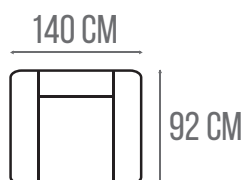

BINGO

VARIANTY: KŘESLO | 1 SEDÁK | 2 SEDÁK | 3 SEDÁK | ROHOVÝ DÍL | 1KA PRODLOUŽENÁ | OTOMAN

- STANDARTNÍ ROZMĚR PODRUČKY 40 CM - LZE UPRAVIT INDIVIDUÁLNĚ
- VÝŠKA SEDU 40 CM LZE UPRAVIT NA LIBOVOLNÝ ROZMĚR
- HLOUBKU SEDU 58 CM LZE UPRAVIT NA LIBOVOLNÝ ROZMĚR

SOFA REAL

KŘESLO

MOŽNOST UL. PROSTORU

1 SEDÁK

MOŽNOST UL. PROSTORU

PRODLOUŽENÁ 1KA

MOŽNOST ÚPRAVY PODRUČKY
MOŽNOST UL. PROSTORU

2 SEDÁK

MOŽNOST UL. PROSTORU
MOŽNOST ROZKLADU POSTELE

2 SEDÁK S ROZKLADEM POSTELE

MOŽNOST UL. PROSTORU
MOŽNOST SAMOSTATNÉHO 2 SEDU

ROHOVÝ DÍL

MOŽNOST ROHOVÉHO STOLKU

3 SEDÁK

MOŽNOST UL. PROSTORU
MOŽNOST ROZKLADU POSTELE