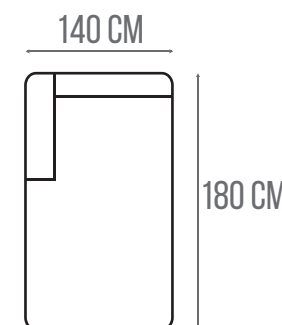

BINGO

VARIANTY: KŘESLO | 1 SEDÁK | 2 SEDÁK | 3 SEDÁK | ROHOVÝ DÍL | 1KA PRODLOUŽENÁ | OTOMAN

- STANDARTNÍ ROZMĚR PODRUČKY 40 CM - LZE UPRAVIT INDIVIDUÁLNĚ
- VÝŠKA SEDU 40 CM LZE UPRAVIT NA LIBOVOLNÝ ROZMĚR
- HLOUBKU SEDU 58 CM LZE UPRAVIT NA LIBOVOLNÝ ROZMĚR

SOFA REAL

KŘESLO

MOŽNOST UL. PROSTORU

1 SEDÁK

MOŽNOST UL. PROSTORU

PRODLOUŽENÁ 1KA

MOŽNOST ÚPRAVY PODRUČKY
MOŽNOST UL. PROSTORU

2 SEDÁK

MOŽNOST UL. PROSTORU
MOŽNOST ROZKLADU POSTELE

2 SEDÁK S ROZKLADEM POSTELE

MOŽNOST UL. PROSTORU
MOŽNOST SAMOSTATNÉHO 2 SEDU

ROHOVÝ DÍL

MOŽNOST ROHOVÉHO STOLKU

3 SEDÁK

MOŽNOST UL. PROSTORU
MOŽNOST ROZKLADU POSTELE