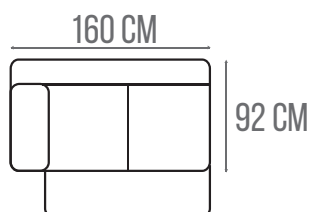

BINGO

VARIANTY: KŘESLO | 1 SEDÁK | 2 SEDÁK | 3 SEDÁK | ROHOVÝ DÍL | 1KA PRODLOUŽENÁ | OTOMAN

- STANDARTNÍ ROZMĚR PODRUČKY 40 CM - LZE UPRAVIT INDIVIDUÁLNĚ
- VÝŠKA SEDU 40 CM LZE UPRAVIT NA LIBOVOLNÝ ROZMĚR
- HLOUBKU SEDU 58 CM LZE UPRAVIT NA LIBOVOLNÝ ROZMĚR

SOFA REAL

KŘESLO

MOŽNOST UL. PROSTORU

1 SEDÁK

MOŽNOST UL. PROSTORU

PRODLOUŽENÁ 1KA

MOŽNOST ÚPRAVY PODRUČKY
MOŽNOST UL. PROSTORU

2 SEDÁK

MOŽNOST UL. PROSTORU
MOŽNOST ROZKLADU POSTELE

2 SEDÁK S ROZKLADEM POSTELE

MOŽNOST UL. PROSTORU
MOŽNOST SAMOSTATNÉHO 2 SEDU

ROHOVÝ DÍL

MOŽNOST ROHOVÉHO STOLKU

3 SEDÁK

MOŽNOST UL. PROSTORU
MOŽNOST ROZKLADU POSTELE