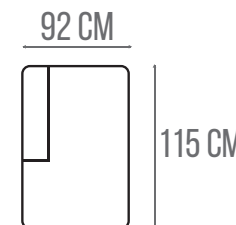

BINGO

VARIANTY: KŘESLO | 1 SEDÁK | 2 SEDÁK | 3 SEDÁK | ROHOVÝ DÍL | 1KA PRODLOUŽENÁ | OTOMAN

- STANDARTNÍ ROZMĚR PODRUČKY 40 CM - LZE UPRAVIT INDIVIDUÁLNĚ
- VÝŠKA SEDU 40 CM LZE UPRAVIT NA LIBOVOLNÝ ROZMĚR
- HLOUBKU SEDU 58 CM LZE UPRAVIT NA LIBOVOLNÝ ROZMĚR

MOŽNOST UL. PROSTORU
MOŽNOST ROZKLADU POSTELE

2 SEDÁK S ROZKLADEM POSTELE

MOŽNOST UL. PROSTORU
MOŽNOST SAMOSTATNÉHO 2 SEDU

ROHOVÝ DÍL

MOŽNOST ROHOVÉHO STOLKU

3 SEDÁK

MOŽNOST UL. PROSTORU
MOŽNOST ROZKLADU POSTELE

3 SEDÁK S ROZKLADEM POSTELE

MOŽNOST UL. PROSTORU
MOŽNOST SAMOSTATNÉHO 3 SEDU

OTOMAN

MOŽNOST UL. PROSTORU